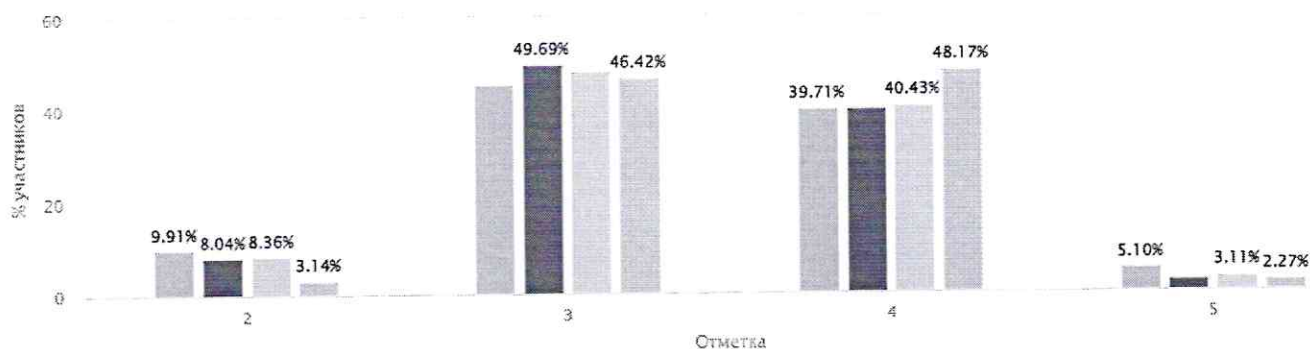

Статистика по отметкам учащихся СПО

ВПР СПО Метапредмет (ЕПР) 2022 1 курс

Дата: 15.09.2022

Предмет: Метапредмет (ЕПР)

Максимальный первичный балл: 46

Общая гистограмма отметок

- Вся выборка
- Пермский край
- СПО Пермский край
- государственное бюджетное профессиональное образовательное учреждение "Пермский техникум промышленных и информационных технологий"

Распределение групп баллов(%)

Группы участников	Кол-во ОО	Кол-во участников	2	3	4	5
ВПР СПО Метапредмет (ЕПР) 2022 1 курс						
Вся выборка	3949	633827	9.91	45.28	39.71	5.10
Пермский край	86	14036	8.04	49.69	39.68	2.59
СПО Пермский край	47	5921	8.36	48.10	40.43	3.11
государственное бюджетное профессиональное образовательное учреждение "Пермский техникум промышленных и информационных технологий им. Б.Г. Изгагина"		573	3.14	46.42	48.17	2.27