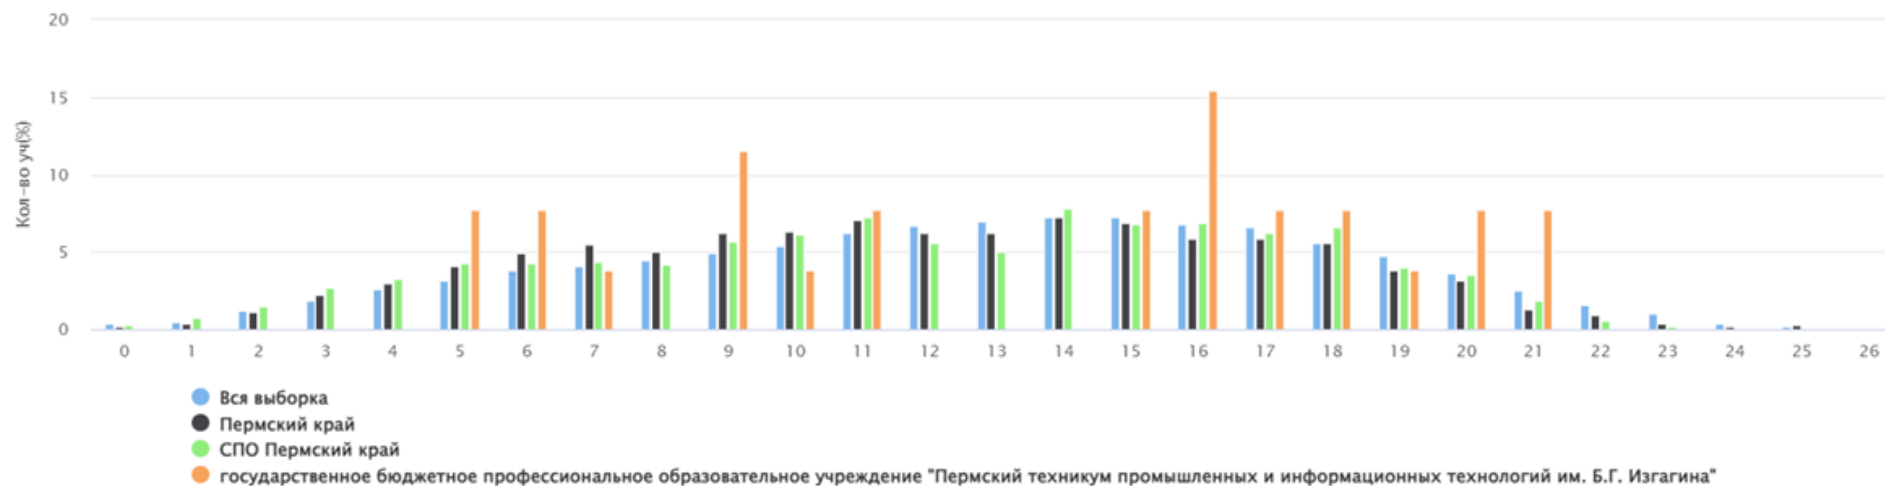

Распределение первичных баллов в результатах учащихся СПО

Дата: 15.09.2022

Предмет: Физика

Максимальный первичный балл: 26

Общая гистограмма первичных баллов ВПР СПО 2022 / Завершившие общеобразовательную подготовку Физика